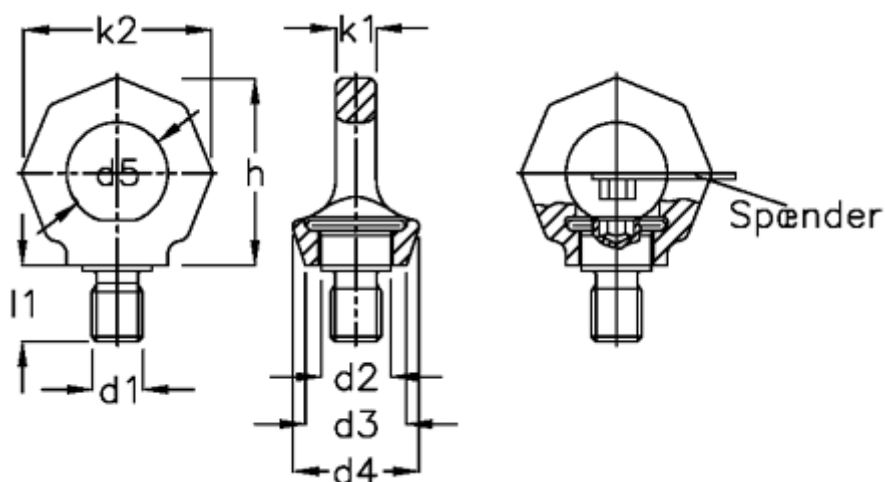

Data Sheet

Article number: 20581M12B

Description: E+G Lifting eye bolts
GN 581-M12-B

Measures

d1 = M12	K2	= 56
d2 = 18.0	l1	= 18
d3 = 30	Nominal drive = 0,75t (7500N)	
d4 = 34		
d5 = 30		
d6 = -		
H = 55		
K1 = 10.0		